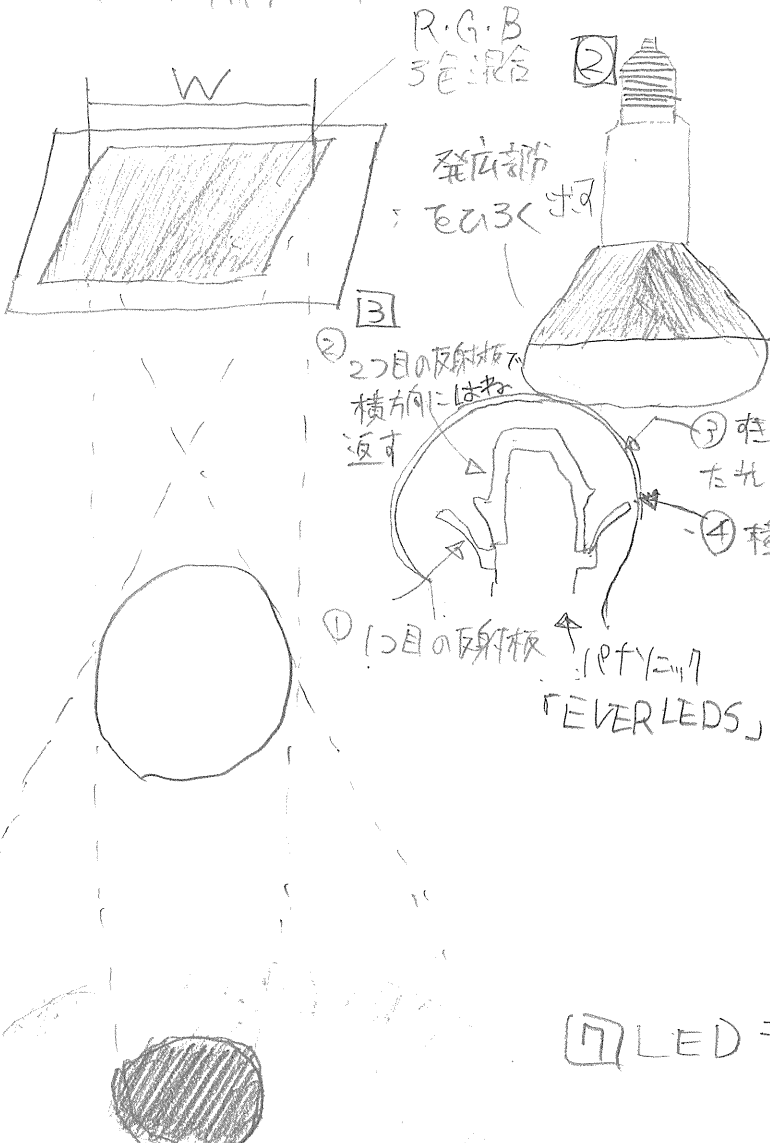

① マルチカラー 7° 照射

④ MR16 スピンドル型 LED 電球

⑥ 直管形 LED ランプ

⑦ LED ライン 照明 モジュール

⑧

⑨ 3D 立体配列

⑩

⑪

10+Yニニニ シーリングライト