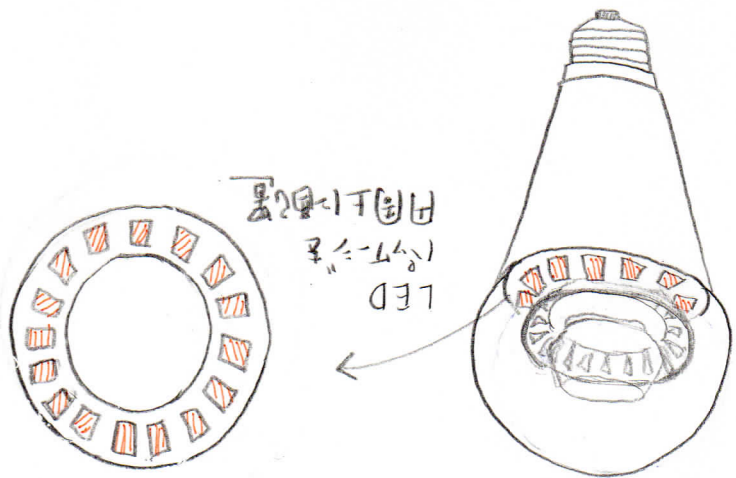

小型LED電球

小型LED電球の構造  
LED位置を先端に配置し、  
電球の中心にLEDを配置し、  
電球の中心にLEDを配置し、  
電球の中心にLEDを配置し、

電球の中心にLEDを配置し、  
電球の中心にLEDを配置し、  
電球の中心にLEDを配置し、  
電球の中心にLEDを配置し、

① 上方の光  
② 横方向の光  
③ 凹面の反射光  
凹面反射板  
凹面反射板  
凹面反射板

凹面反射板の構造  
凹面反射板の構造  
凹面反射板の構造

LED電球の構造  
LED電球の構造  
LED電球の構造

LED電球

LED電球の構造

田中優里 91145692